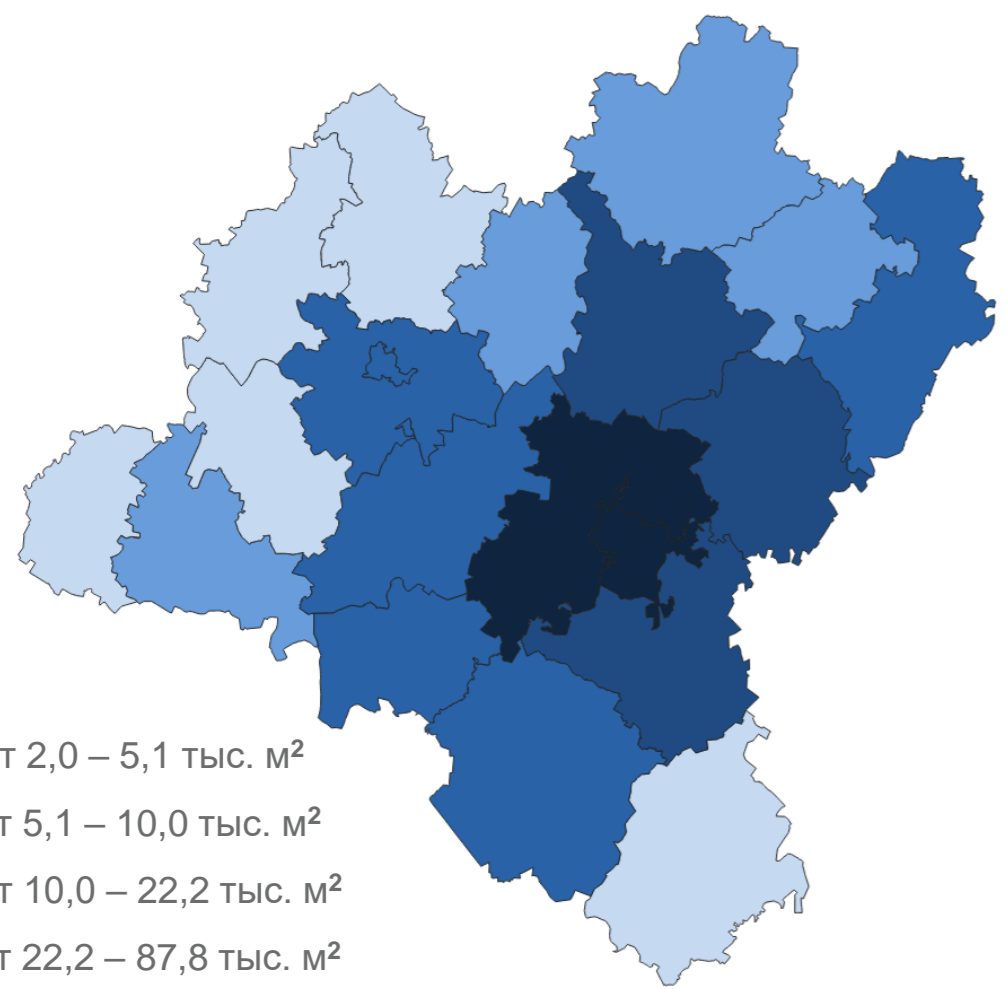

День строителя

13 августа

Памятные даты и праздники

ДЕНЬ СТРОИТЕЛЯ ЛИПЕЦКАЯ ОБЛАСТЬ

Ввод в действие жилых зданий по муниципальным образованиям Липецкой области за 2022 года

ТОП-3 лидеров по вводу жилья

Средняя заработная плата работников организаций занятых в строительстве

Численность работников организаций в 2022 году

Ввод в действие и реконструкция объектов социального назначения в 2022 году

Зарегистрировано в Липецкой области на 1 января года следующего за отчетным¹⁾, тыс. единиц по виду экономической деятельности «Строительство»