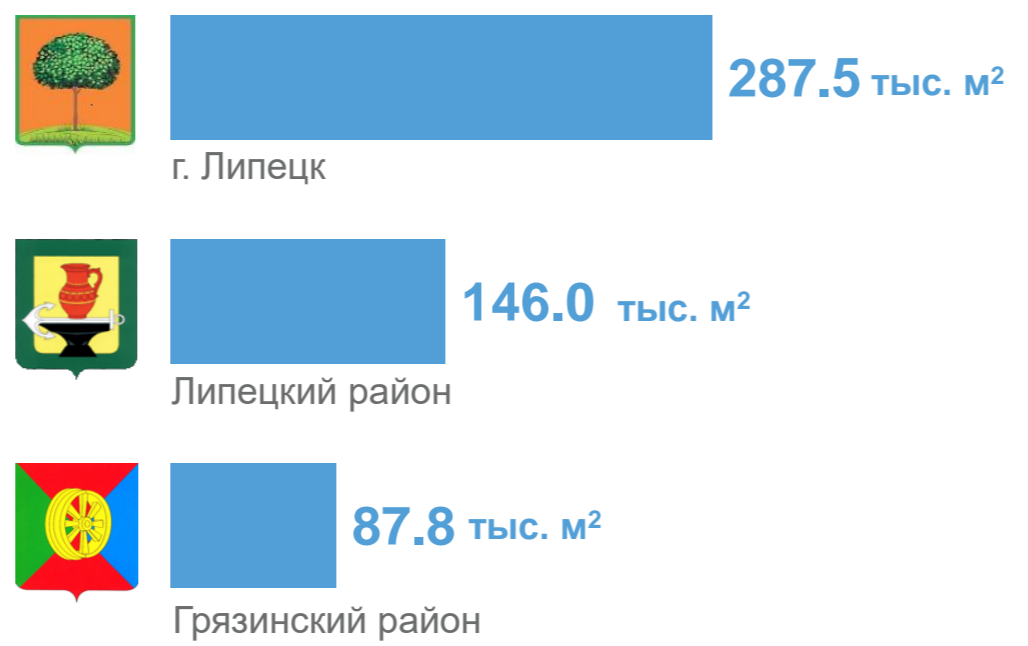

День строителя

13 августа

Памятные даты и праздники

ДЕНЬ СТРОИТЕЛЯ ЛИПЕЦКАЯ ОБЛАСТЬ

Ввод в действие жилых зданий по муниципальным образованиям Липецкой области за 2022 года

ТОП-3 лидеров по вводу жилья

Средняя заработная плата работников организаций занятых в строительстве

Численность работников организаций в 2022 году

Ввод в действие и реконструкция объектов социального назначения в 2022 году

Зарегистрировано в Липецкой области на 1 января года следующего за отчетным¹⁾, тыс. единиц по виду экономической деятельности «Строительство»